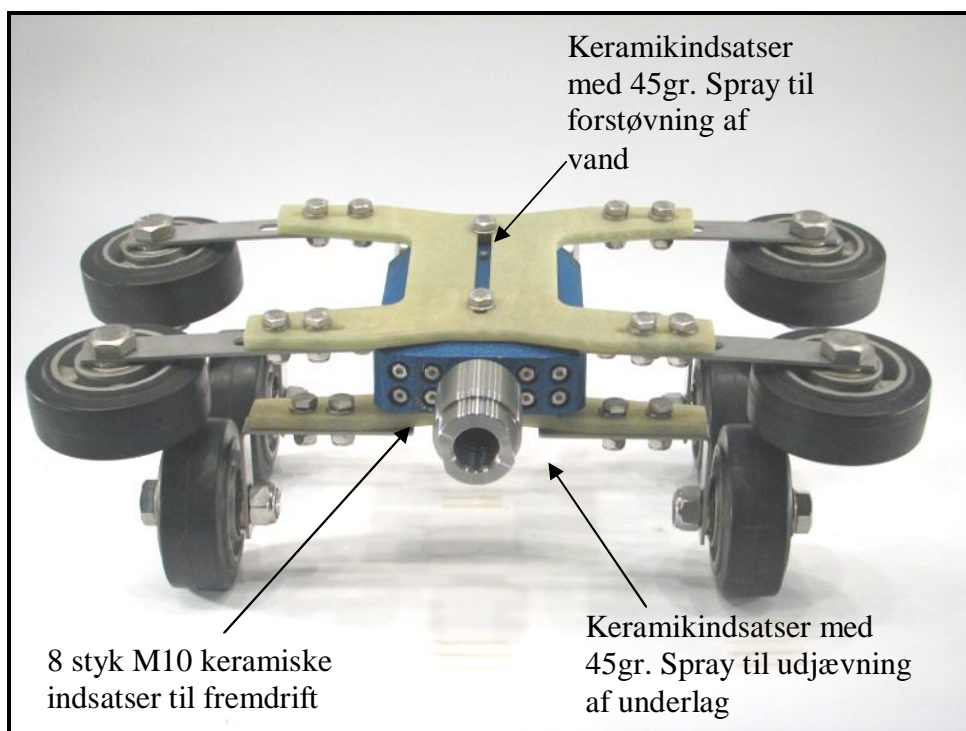

dannozzle®

SUMPCLEANER

5710138880904
09031111

www.dannozzle.dk

Østre Allé 6 • 9530 Støvring • tlf. +45 7020 7188 • fax +45 7020 7189 • sales@dannozzle.dk