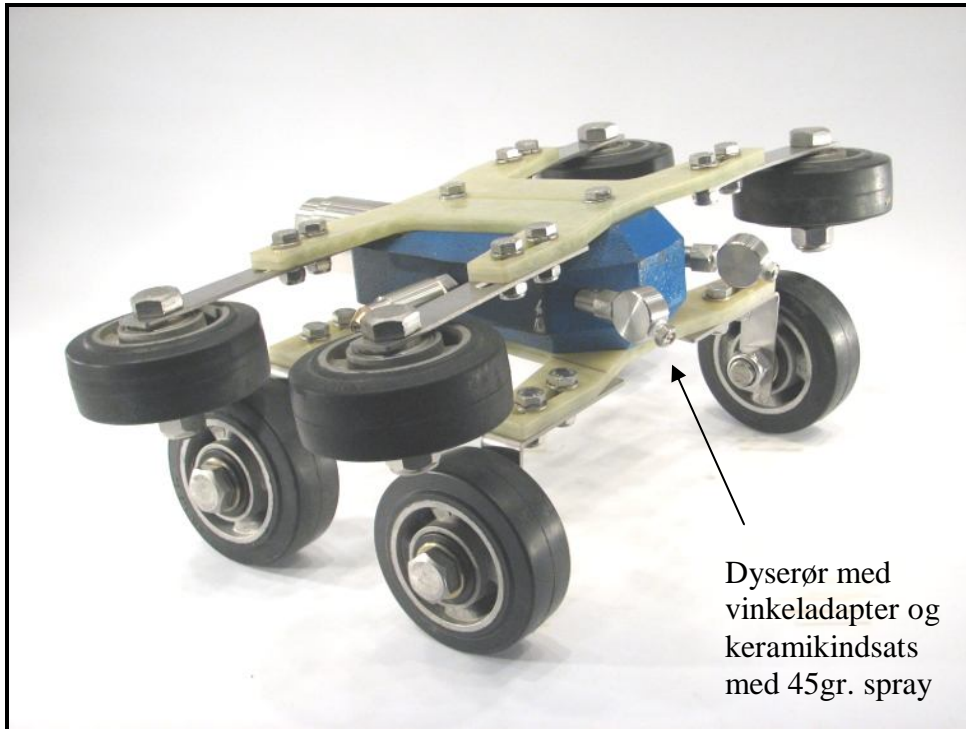

## SUMPCLEANER

5710138880904  
09031111

Dyserør med  
vinkeladapter og  
keramikindsats  
med 45gr. spray

SumpCleaneren anvendes til spuling af sand og fedt i sumpe og lukkede bassiner.

SumpCleaneren kan også anvendes til rensning af større rørledninger.

Tekniske data:

Højde	Bredde	Længde	Vægt
25cm	64cm	38cm	22kg

- Vandmængde: Op til 400 L/min.
- Tryk: Op til 140 bar.
- Slangetilkobling: 1".

Rustfri hjul

[www.dannozzle.dk](http://www.dannozzle.dk)

Østre Allé 6 • 9530 Støvring • tlf. +45 7020 7188 • fax +45 7020 7189 • sales@dannozzle.dk