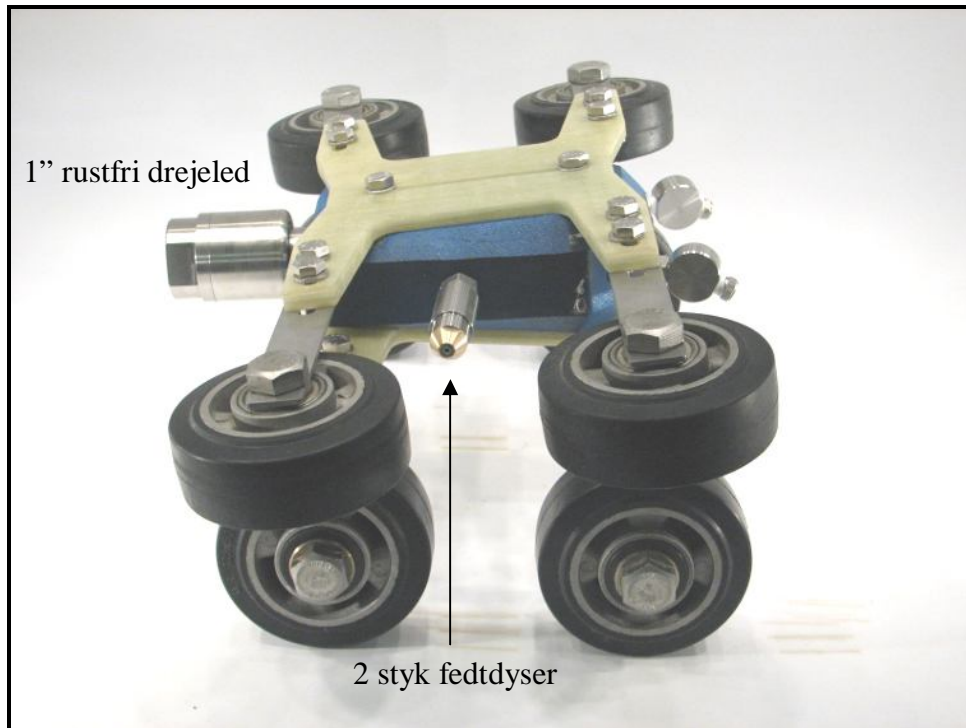

dannozzle®

SUMPCLEANER

5710138880904
09031111

www.dannozzle.dk

Østre Allé 6 • 9530 Støvring • tlf. +45 7020 7188 • fax +45 7020 7189 • sales@dannozzle.dk