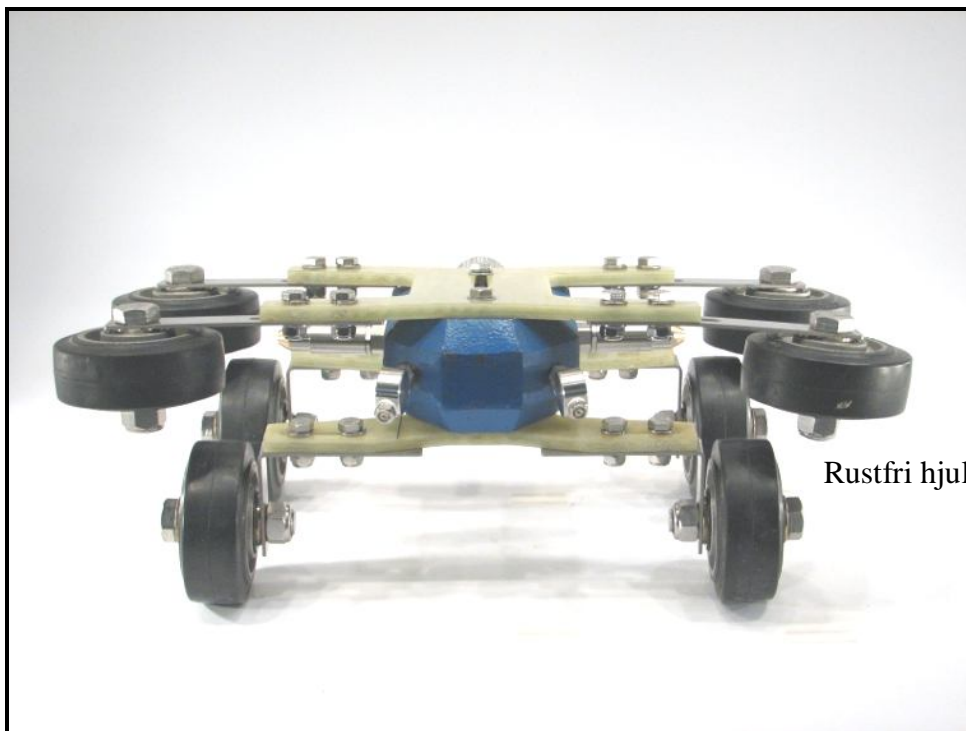

## SUMPCLEANER

5710138880904  
09031111

Dyserør med  
vinkeladapter og  
keramikindsats  
med 45gr. spray

SumpCleaneren anvendes til spuling af sand og fedt i sumpe og lukkede bassiner.

SumpCleaneren kan også anvendes til rensning af større rørledninger.

Tekniske data:

Højde	Bredde	Længde	Vægt
25cm	64cm	38cm	22kg

- Vandmængde: Op til 400 L/min.
- Tryk: Op til 140 bar.
- Slangetilkobling: 1".

Rustfri hjul

[www.dannozzle.dk](http://www.dannozzle.dk)

Østre Allé 6 • 9530 Støvring • tlf. +45 7020 7188 • fax +45 7020 7189 • sales@dannozzle.dk